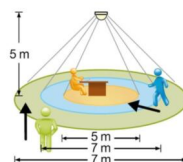

MECHANIKA

Kolor obudowy	srebrnoszary/jasne aluminium RAL 9006
Wymiary (DxSzxW/ŚrxW)	160mm x 51mm x 69mm
Masa (netto)	0.08kg
Rodzaj montażu	Pojedyncza instalacja sufitowa, Montaż pojedynczy zwieszakowy, Montaż pasm świetlnych zwieszakowych

Wymiary

L	160 mm	Długość
B	51 mm	Szerokość
H	69 mm	Wysokość

DEEP-LINK

<https://www.regiolux.de/pl/article/60609000105>

LC SYSTEM

CHARAKTERYSTYKA

Regiolux Klasyfikacja	netlife easy
Sygnal sterujący	DALI-broadcast
Liczba Sterownik (maks)	32
Komunikacja	przewodowe
Technologia czujników	PIR - passive infrared
Wysokość montażowa (min/maks)	2m do 5m
Pilot zdalnego sterowania	84501041200
Opcja zdalnego sterowania	84501042100
Zastosowanie	Biuro, Pomieszczenia gospodarcze, Sale konferencyjne, Sale lekcyjne, Hole
Czynność	Wykrywanie ruchu, Wykrywanie obecności, Regulacja uwarunkowana ilością światła dziennego, Ręczne ściemnianie, Funkcja korytarza