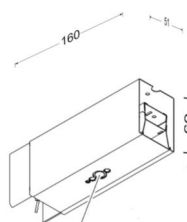

MECHANIKA

Kolor obudowy	srebrnoszary/jasne aluminium RAL 9006
Wymiary (DxSzxW/ŚrxW)	160mm x 51mm x 69mm
Masa (netto)	0.08kg
Rodzaj montażu	Pojedyncza instalacja sufitowa, Montaż pojedynczy zwieszakowy, Montaż pasm świetlnych zwieszakowych

Wymiary

L	160 mm	Długość
B	51 mm	Szerokość
H	69 mm	Wysokość

DEEP-LINK

<https://www.regiolux.de/pl/article/60609000105>

LC SYSTEM

CHARAKTERYSTYKA

Regiolux Klasyfikacja	netlife easy
Sygnal sterujący	DALI-broadcast
Liczba Sterownik (maks)	32
Komunikacja	przewodowe
Technologia czujników	PIR - passive infrared
Wysokość montażowa (min/maks)	2m do 5m
Pilot zdalnego sterowania	84501041200
Opcja zdalnego sterowania	84501042100
Zastosowanie	Biuro, Pomieszczenia gospodarcze, Sale konferencyjne, Sale lekcyjne, Hole
Czynność	Wykrywanie ruchu, Wykrywanie obecności, Regulacja uwarunkowana ilością światła dziennego, Ręczne ściemnianie, Funkcja korytarza

OBSZAR WYKRYWANIA

Wysokość montażu	2,5m	3,5m	5m
Ø maks.siedzenia[S]	3,3m	5m	-
Ø maks.radialna[R]	5,3m	7m	7m
Ø maks.styczne[T]	-	-	-